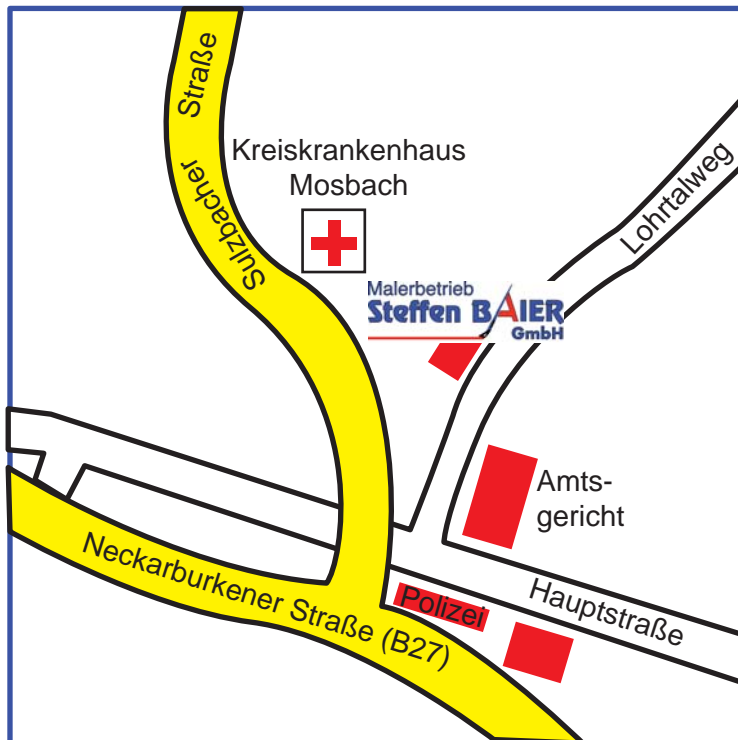

Aus Richtung Heidelberg:

Fahren Sie auf der B37 bis zum Mosbacher Kreuz. Wechseln Sie dort auf die B27/ B292 Richtung Mosbach.

Aus Richtung Heilbronn:

Fahren Sie auf der B27 bis zum Mosbacher Kreuz. Biegen Sie dort rechts ab der B27 nach Mosbach folgend.

Aus Richtung A6 AS Sinsheim:

Fahren sie auf der B292 über das Mosbacher Kreuz nach Mosbach.

Aus Richtung Würzburg:

Fahren Sie auf der B27 bis nach Mosbach.

Fahren Sie im Ort, bis zur Abzweigung Sulzbacher Straße. Dort ist das Krankenhaus ebenfalls ausgeschildert.

Biegen Sie die erste rechts in die Hauptstraße und direkt wieder links in den Lohrtalweg ab.

Nach rund 200m finden Sie den Malerbetrieb Steffen Baier auf der linken Straßenseite.